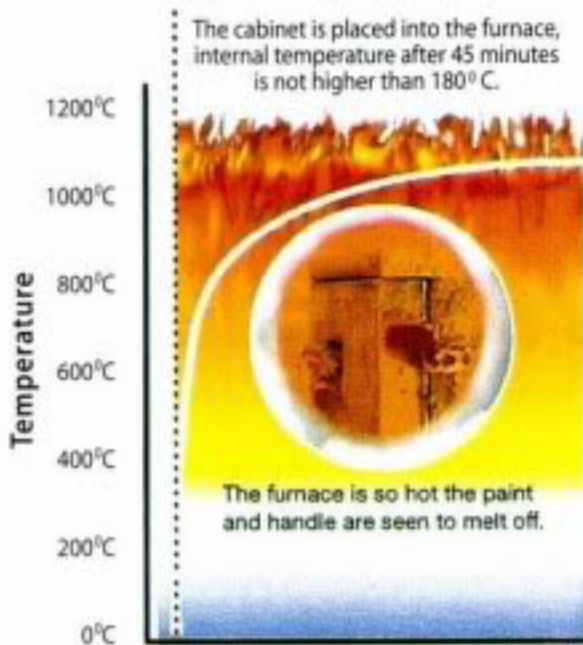

Uji Coba

Fire Resistance: JIS S 1037 - 45 menit

Burglary Resistance: LPS 1228 - class C/D